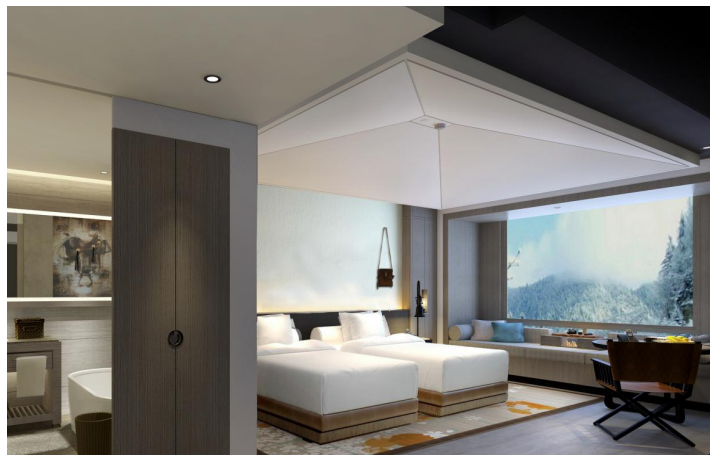

九寨鲁能希尔顿度假酒店

电话: +86 837 779 9999

传真: +86 837 776 3222

网址: Hilton.com.cn/jiuzhaigou